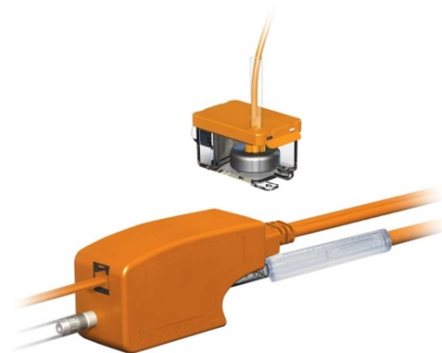

НОВИНКА В ОБЛАСТИ ВИБРАЦИОННЫХ НАСОСОВ

silent+ RANGE

Отличия от базовой версии:

- Шумоглушитель на выбросном тракте
- Антивибрационная выбросная трубка
- Разъемные электрические подключения
- Самый тихий в своем классе

Уровень шума – 19 дБ(А)

(стандартное исполнение – 21 дБ(А))

Максимальная производительность – 12 л/час

Максимальная высота подъема – 10 м

Отличия от базовой версии:

- Шумоглушитель на выбросном тракте
- Антивибрационная выбросная трубка
- Самый тихий в своем классе

Уровень шума – 21 дБ(А)

(стандартное исполнение – 23 дБ(А))

Максимальная производительность – 12 л/час

Максимальная высота подъема – 10 м

SILENT+ Mini Orange

SILENT+ Mini Aqua

SILENT+ Mini Lime